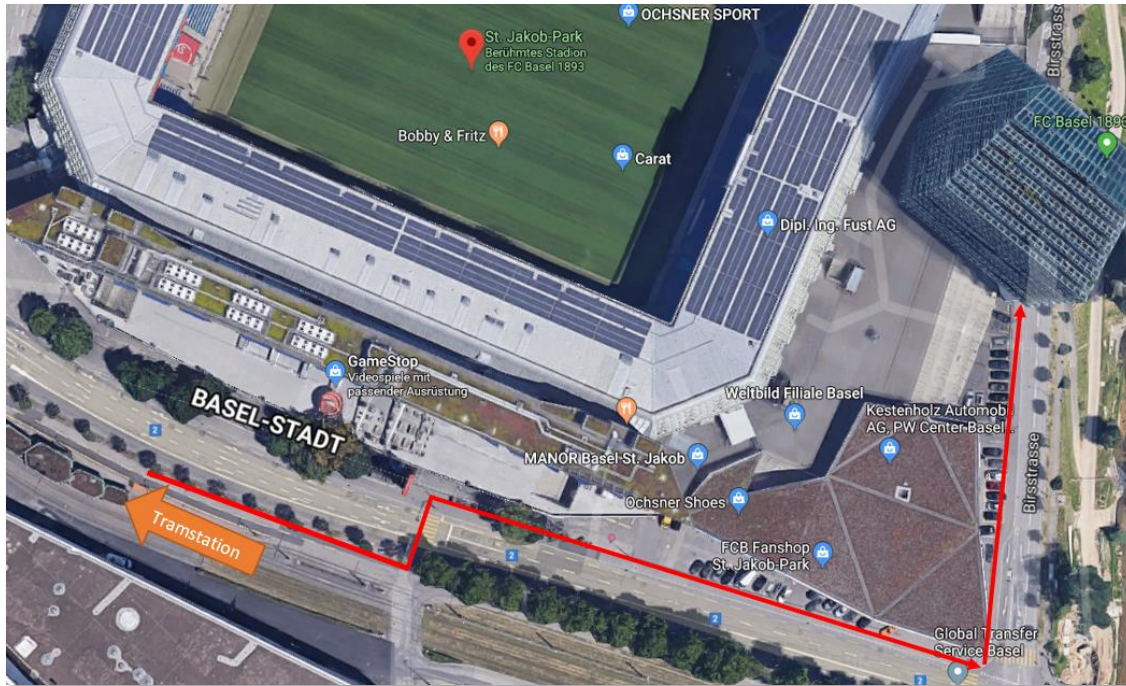

Accedere alla *ELDAS* con i mezzi pubblici

Accesso con i mezzi pubblici: Utilizzare la linea 14 del tram, scendere alla fermata „St. Jakob“ e seguire l'itinerario tracciato in rosso.

Accedere alla *ELDAS* con *i mezzi pubblici*

Birsstrasse 320, entrata B.
Suonare presso ELDAS.

Premere il pulsante n° 2 all'esterno dell'ascensore.